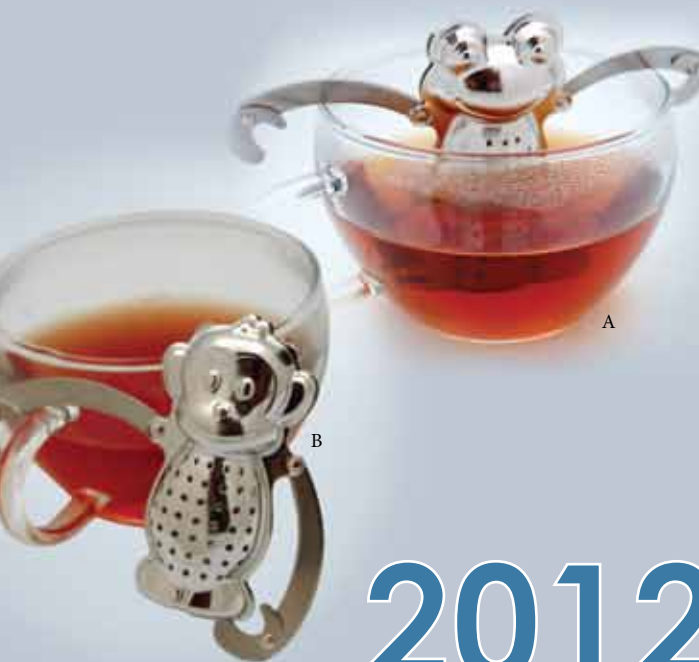

2012

Winter Insert

Insérez d'hiver